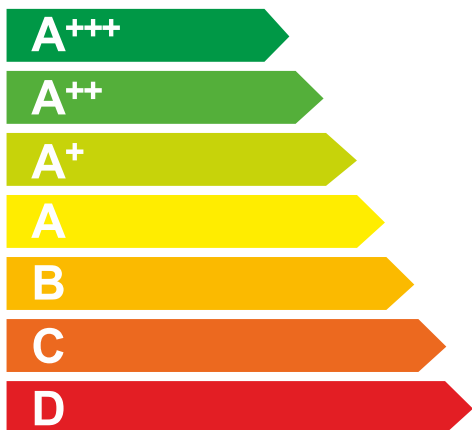

ENERG

енергия · ενεργεια

Amica

BK3185.4NFVCAA

BC 1772 BF

ENERGIA · ЕНЕРГИЯ
ΕΝΕΡΓΕΙΑ · ENERGIJA
ENERGY · ENERGIE · ENERGI

223

kWh/annum