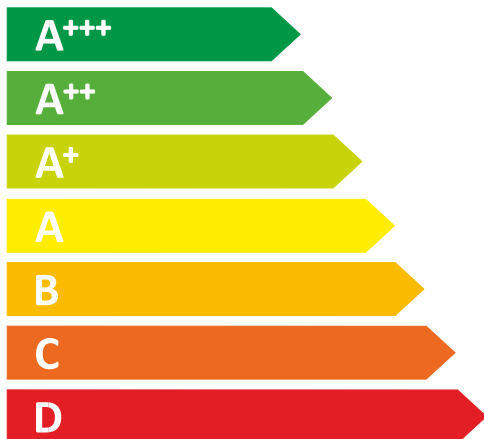

# ENERG

енергия · ενεργεια

## Amica

DIM4040

ENERGIA · ЕНЕРГИЯ · ΕΝΕΡΓΕΙΑ  
ENERGIJA · ENERGY · ENERGIE  
ENERGI

**197**  
kWh/annum

**2520**  
L/annum

ABCDEFG

**9**

**49**  
dB