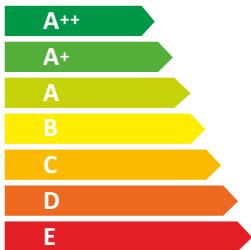

ЕНЕРГО
е ф е к т и в н і с т ь

Hansa
Haushaltsgeräte

OTP5233WH

C

35
кВт·г/рік

ABCD**E**FG

ABC**D**EFG

AB**C**DEFG