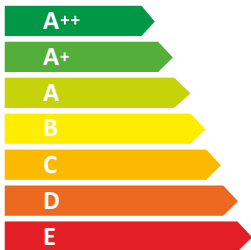

**ЕНЕРГО**  
е ф е к т и в н і с т ь

**Hansa**  
Haushaltsgeräte

OMP6553BGH

**C**

**70**  
кВт·г/рік

ABC**D**EFG

ABC**D**EFG

AB**C**DEFG