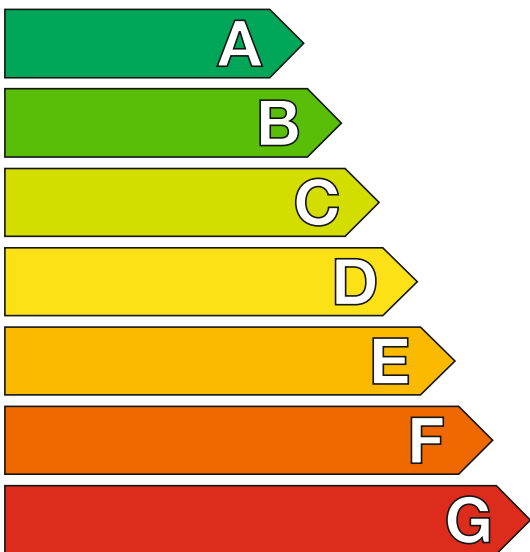

Энергетическая эффективность

Электрический духовой шкаф

Изготовитель

Модель

Hansa
Haushaltsgeräte

FCCW693355

58254

Низкий расход электроэнергии

Высокий расход электроэнергии

Потребление (кВтч)
электроэнергии

Обычный нагрев

0.99

Усиленный нагрев с обдувом

0.83

(При стандартной загрузке)

Полезный объем (л)

77

Тип:

малый —
средний —
большой —

Корректированный уровень
звуковой мощности, дБА

52