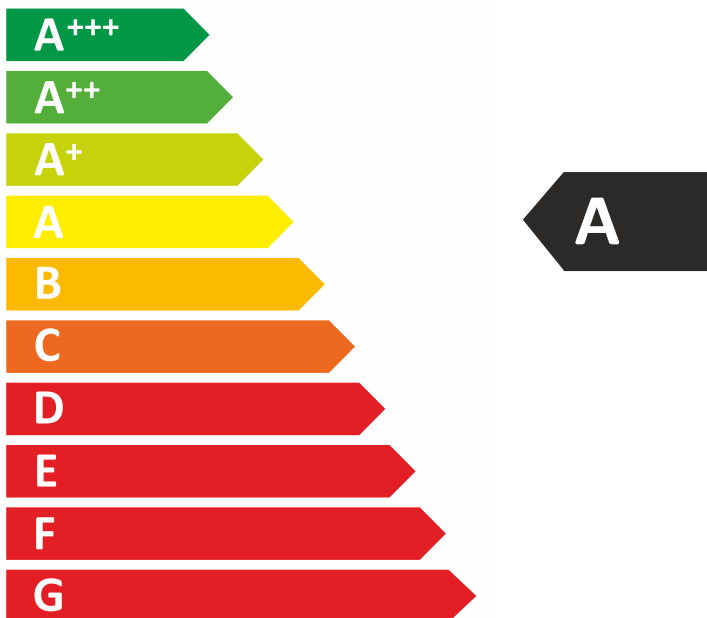

**ENERG**  
енергия · ενεργεια

**Amica**

WFBB 716 GDB / WCF1K15B7.2

ENERGIA · ЕНЕРГИЯ · ΕΝΕΡΓΕΙΑ  
ENERGIJA · ENERGY · ENERGIE  
ENERGI

**125**  
kWh/annum

2010/1060