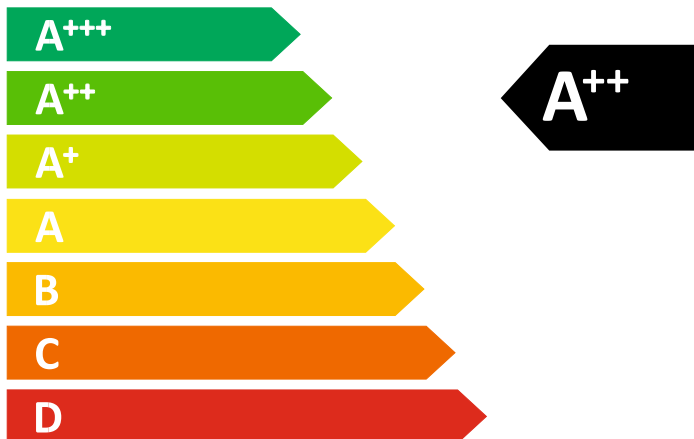

## ZWM436WH

ENERGIA · ЕНЕРГИЯ · ΕΝΕΡΓΕΙΑ  
ENERGIJA · ENERGY · ENERGIE  
ENERGI

**211**  
kWh/annum

**2520**  
L/annum

ABCDEFG

**10**

**49**  
dB