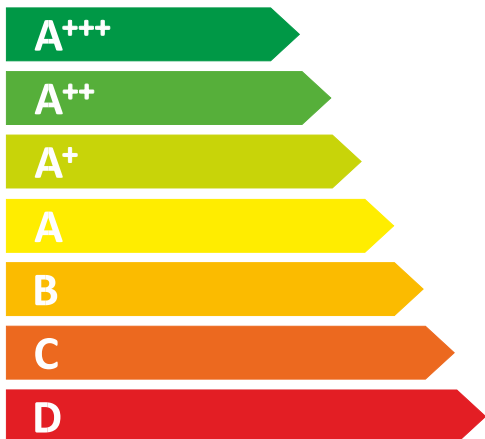

ЕНЕРГО
е ф е к т и в н і с т ь

Hansa
Haushaltsgeräte

ZWM635POW

A+++

ЕНЕРГО
СПОЖИВАННЯ

230
кВт·г/рік

3080
л/рік

ABCDEFG