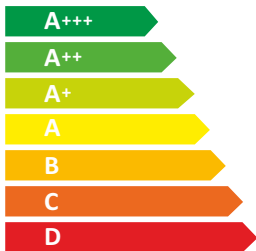

**ENERG**  
енергия · ενεργεια

**Amica**

OMP6255BG

**47**  
kWh/annum

65/2014

1191866