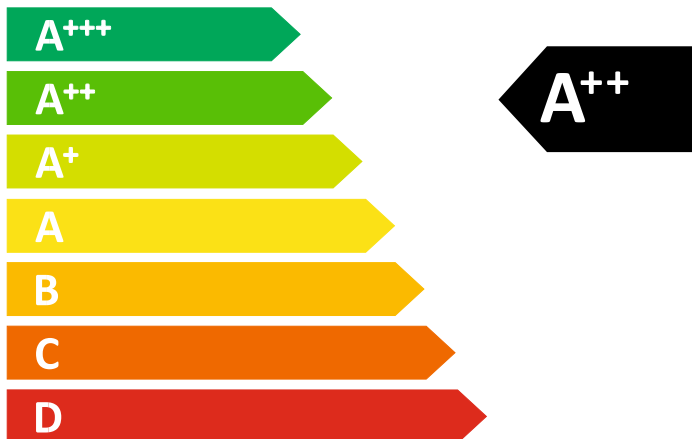

ЕНЕРГО
ефективність

Hansa
Haushaltsgeräte

ZWM 415 WB.1

ЕНЕРГО
СПОЖИВАННЯ

197

кВт·г/рік

2520

л/рік