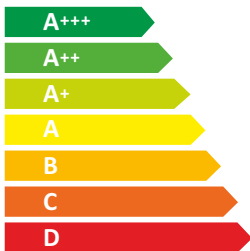

**ENERG**  
енергия · ενεργεια

**Amica**

OWC4441BK

**B**

**60**  
kWh/annum

A B C D E F G

A B C D E F G

A B C D E F G