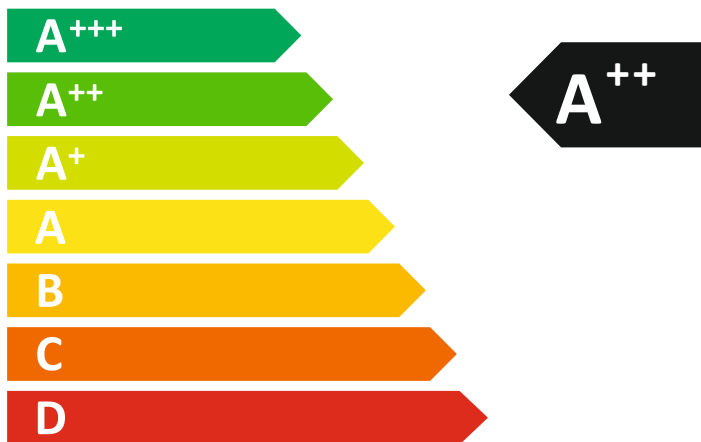

ENERG

енергия · ενεργεια

Hansa
Haushaltsgeräte

TDH8H1D5G

ENERGIA · ЕНЕРГИЯ · ΕΝΕΡΓΕΙΑ
ENERGIJA · ENERGY · ENERGIE
ENERGI

235
kWh/annum

175
min/cycle*

8,0
kg