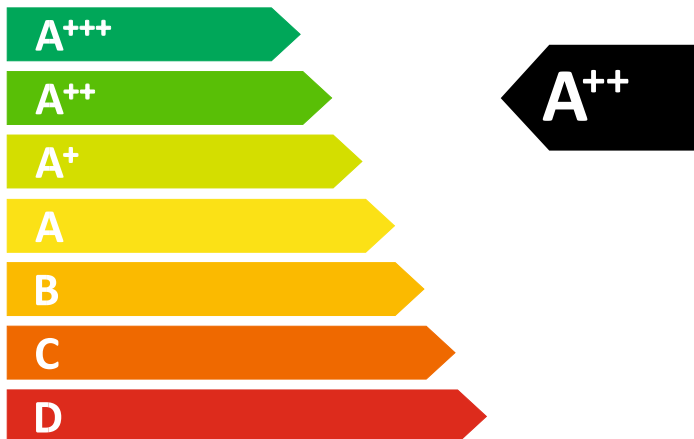

ENERG

енергия · ενεργεια

Hansa
Haushaltsgeräte

ZWM656WEH

ENERGIA · ЕНЕРГИЯ · ΕΝΕΡΓΕΙΑ
ENERGIJA · ENERGY · ENERGIE
ENERGI

266
kWh/annum

3080
L/annum

ABCDEFG