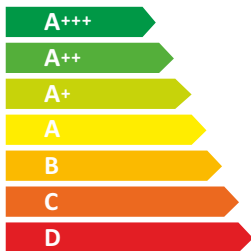

ENERG
енергия · ενεργεια

Amica

SIO 655 WG

71
kWh/annum

65/2014