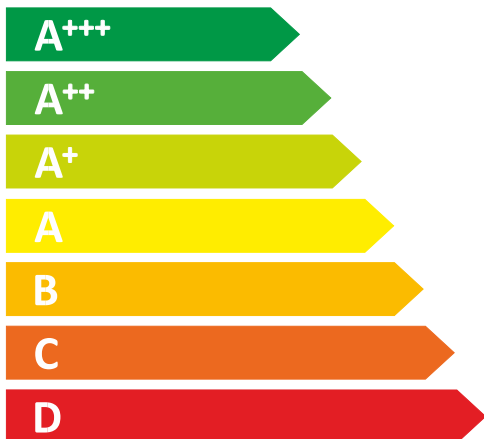

ЕНЕРГО
ефективність

Hansa
Haushaltsgeräte

ZIM628KH

A+++

A+++

A++

A+

A

B

C

D

ЕНЕРГО
СПОЖИВАННЯ

218

кВт·г/рік

2744

л/рік