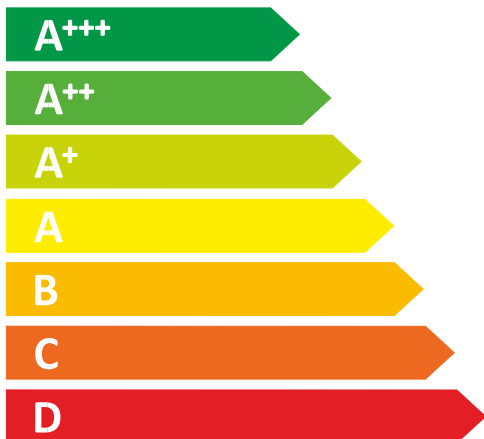

ЕНЕРГО
ефективність

Hansa
Haushaltsgeräte

ZIM446KH

A+++

A+++

A++

A+

A

B

C

D

ЕНЕРГО
СПОЖИВАННЯ

188

кВт·г/рік

2380

л/рік