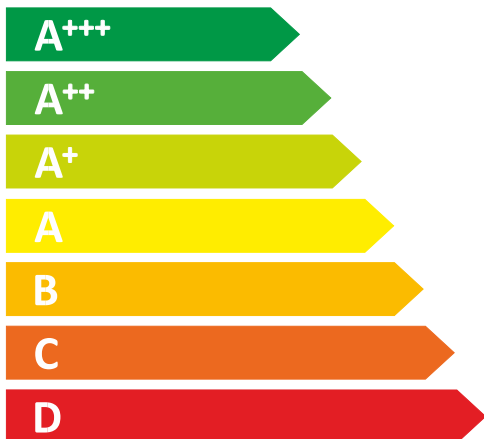

ЕНЕРГО
ефективність

Hansa
Haushaltsgeräte

ZWM658BH

A+++

A+++

A++

A+

A

B

C

D

ЕНЕРГО
СПОЖИВАННЯ

218

кВт·г/рік

2744

л/рік