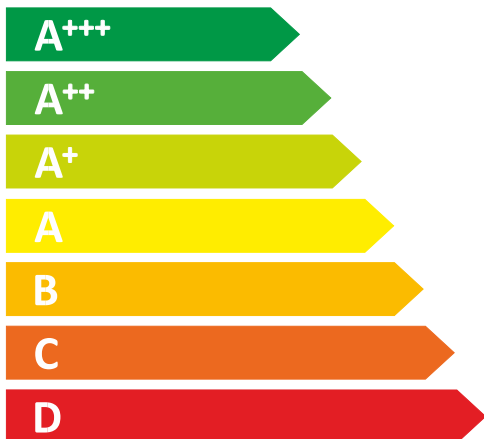

ЕНЕРГО
ефективність

Hansa
Haushaltsgeräte

ZWM658SH

A+++

A+++

A++

A+

A

B

C

D

ЕНЕРГО
СПОЖИВАННЯ

218

кВт·г/рік

2744

л/рік