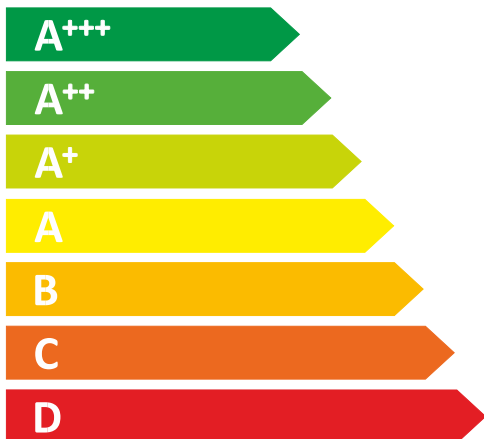

ЕНЕРГО
ефективність

Hansa
Haushaltsgeräte

ZWM647IH

A+++

A+++

A++

A+

A

B

C

D

ЕНЕРГО
СПОЖИВАННЯ

237

кВт·г/рік

2800

л/рік