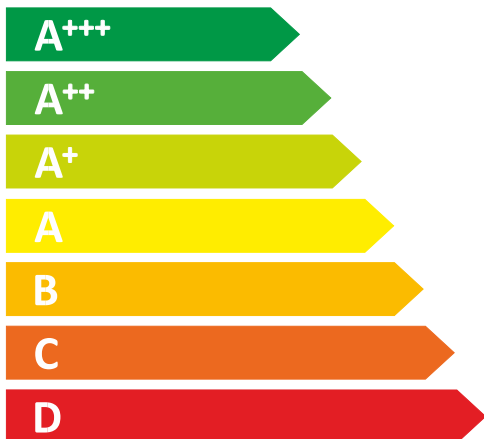

**ЕНЕРГО**  
ефективність

**Hansa**  
Haushaltsgeräte

ZWM447IH

**A+++**

A+++

A++

A+

A

B

C

D

**ЕНЕРГО**  
**СПОЖИВАННЯ**

**188**

кВт·г/рік

**2380**

л/рік