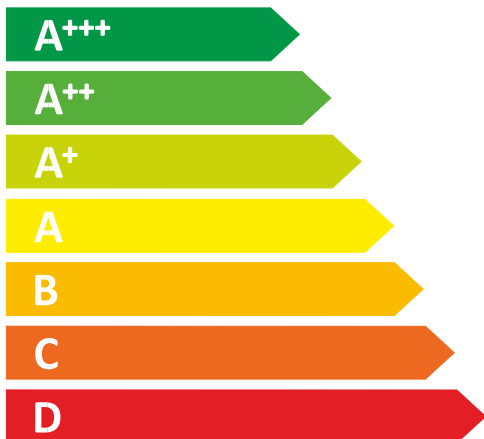

**ЕНЕРГО**  
е ф е к т и в н і с т ь

**Hansa**  
Haushaltsgeräte

ZWM447WH

**A+++**

**ЕНЕРГО**  
**СПОЖИВАННЯ**

**188**  
кВт·г/рік

**2380**  
л/рік

ABCDEFG