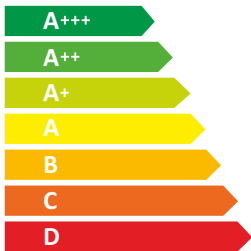

ЕНЕРГО
е ф е к т и в н і с т ь

Hansa
Haushaltsgeräte

OMP6251BGH

47
кВт·г/рік

Icon of a three-bladed propeller inside a circle.

ABC**D**EFG

Icon of a light bulb.

ABCDEFG

Icon of water droplets falling from a textured horizontal bar.

AB**C**DEFG

Icon of a speaker with sound waves.

65дБ

№28 від 2018р.