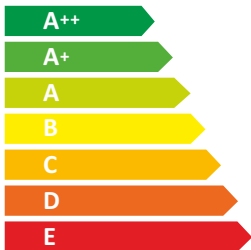

ЕНЕРГО
е ф е к т и в н і с т ь

Hansa
Haushaltsgeräte

OTР6233WH

C

35
кВт·г/рік

ABCD**E**FG

ABC**D**EFG

AB**C**DEFG