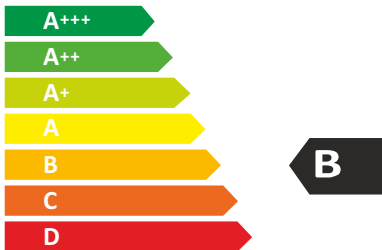

ЕНЕРГО
е ф е к т и в н і с т ь

Hansa
Haushaltsgeräte

OTP6651BGH

50
кВт·г/рік

№28 від 2018р.