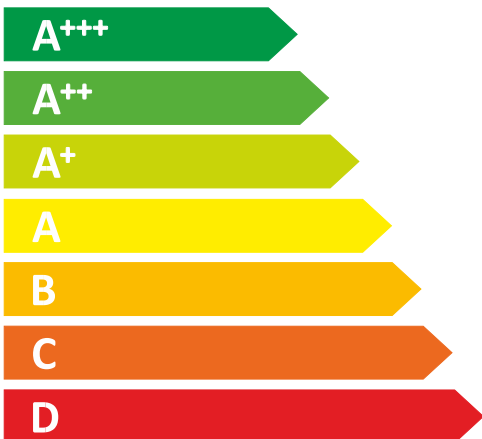

ЕНЕРГО
ефективність

Hansa
Haushaltsgeräte

ZWM416WEH

A++

ЕНЕРГО
СПОЖИВАННЯ

211

кВт·г/рік

2520