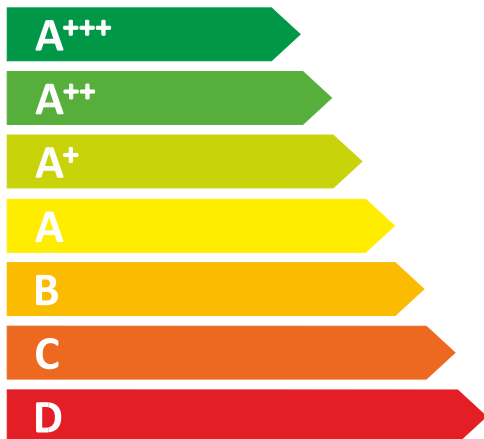

ENERG

енергия · ενεργεια

Hansa
Haushaltsgeräte

ZIM656PH

A+++

ENERGIA · ЕНЕРГИЯ · ΕΝΕΡΓΕΙΑ
ENERGIJA · ENERGY · ENERGIE
ENERGI

230
kWh/annum

3080
L/annum