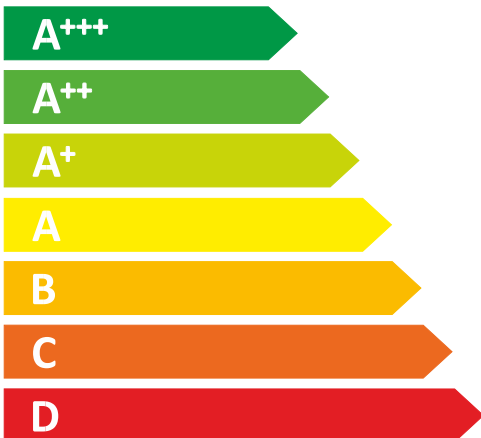

ЕНЕРГО
ефективність

Hansa
Haushaltsgeräte

ZIM656PH

A+++

ЕНЕРГО
СПОЖИВАННЯ

230

кВт·г/рік

3080